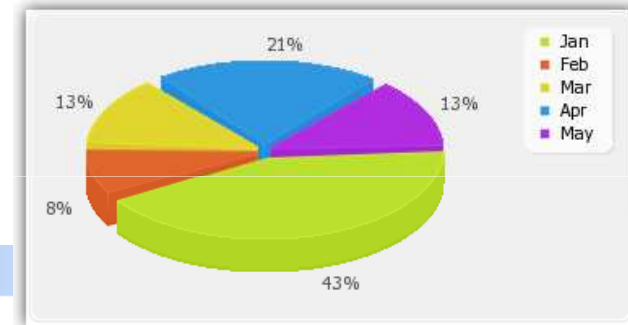

Soluciones de movilidad

Aplicación de Formularios Dinámicos

Dynforms

- Crear formularios
- Introducir Datos en Web/Móviles
- Obtener Información

Posibles aplicaciones

- Encuestas en tiempo real
- Sales Force / Fuerza de Venta
- Mystery Shopping
- Control de Eventos
- Trade Marketing

Aplicaciones de Movilidad

Se Exportan los resultados a Excel

Borrar Exportar Volver

<input type="checkbox"/>	Creador	Dispositivo	latitud	Celda	longitud
<input type="checkbox"/>	AZAFATAS	Blackberry			
<input type="checkbox"/>	AZAFATAS	Blackberry			

Y se tratan cómo cualquier Excel

	A	B	C	D	E	F	G	H	I	J	K	L	M
	Creador	Dispositivo	latitud	Celda	longitud	altitud	Fecha de Carga	Fecha	Hora	Azafata	Evento	Imagen	Observaciones
1	AZAFATAS	Blackberry					22/12/2010 11:43	22/12/2010	22:30	Maria Perez	BUDA BAR - NOCHE	IMG00002.jpg	
2	AZAFATAS	Blackberry					22/12/2010 11:48	22/12/2010	23:40	Maria Jose Perez	PACHA	IMG00003.jpg	
3													
4													